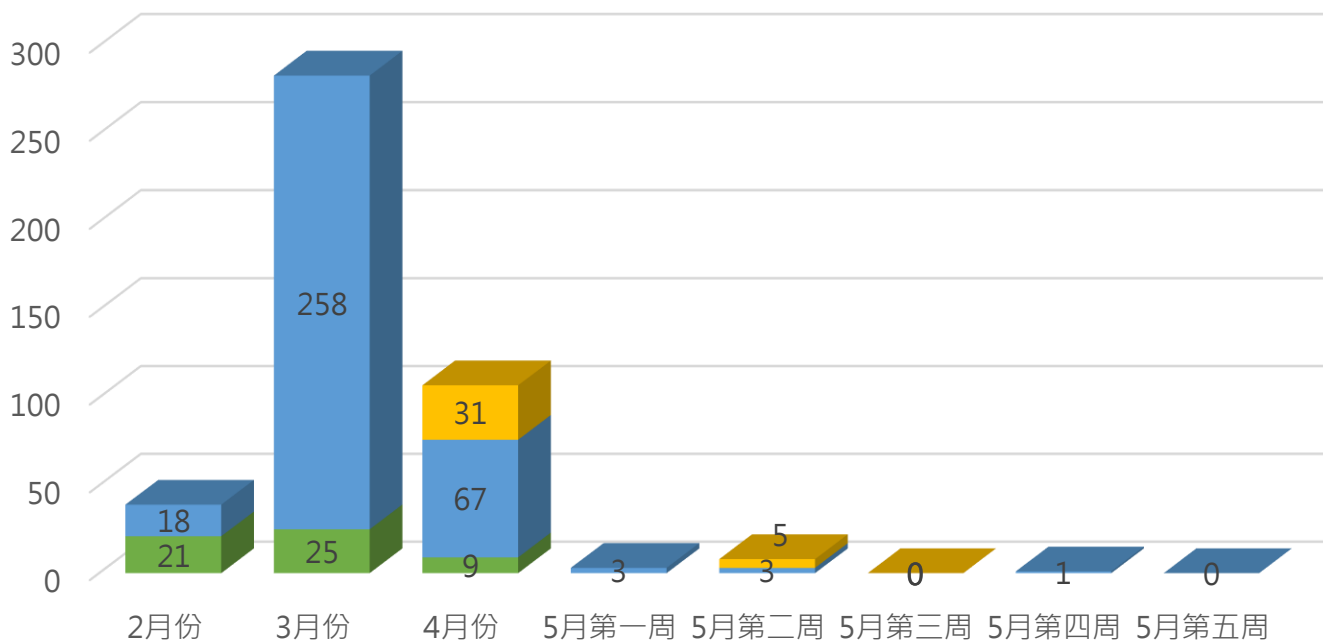

住院人数

20 ▼ 3

死亡人数

7 ▲ 0

—●— 确诊 —●— 解隔离

⑤ 新冠肺炎病例数周表 总计441例

■ 本土病例 ■ 境外移入 ■ 敦睦远训支队

(周次算法：每个星期日为该周首日)