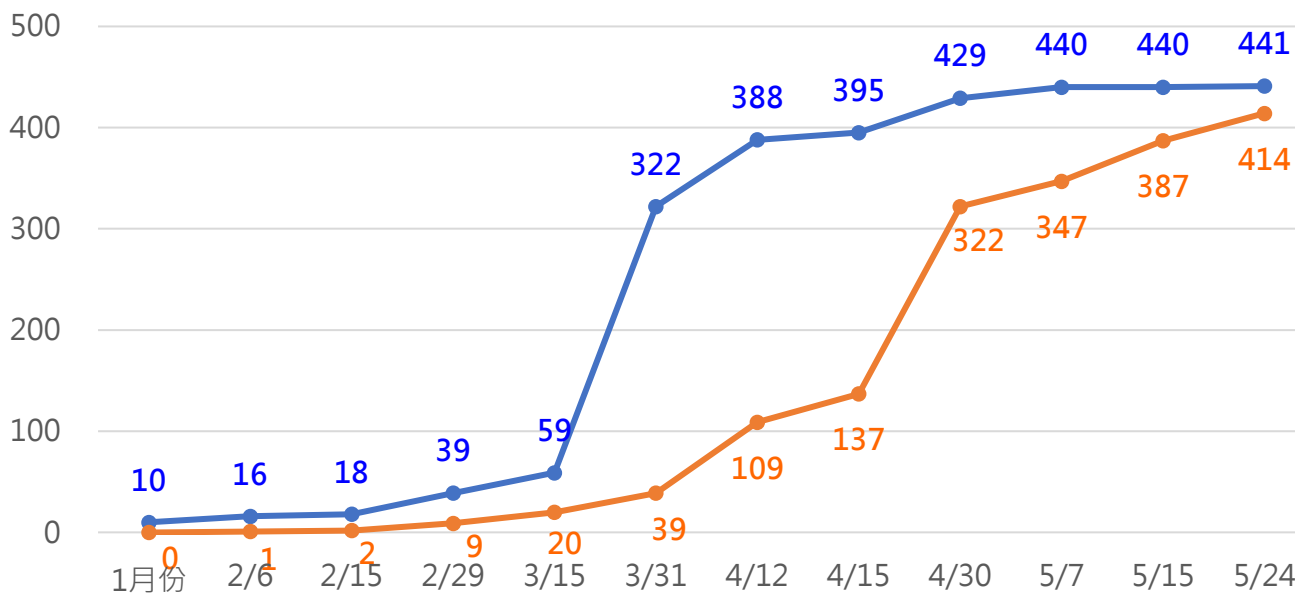

③ 新冠肺炎检验数据

检验
总计

送验
70,697

排除
69,745

确诊
441

昨日
新增

送验
171

排除
200

确诊
0

④ 新冠肺炎确诊、解隔离人数表

确诊人数

441 ▲ 0

解隔离人数

414 ▲ 3

住院人数

20 ▼ 3

死亡人数

7 ▲ 0

—●— 确诊 —●— 解隔离