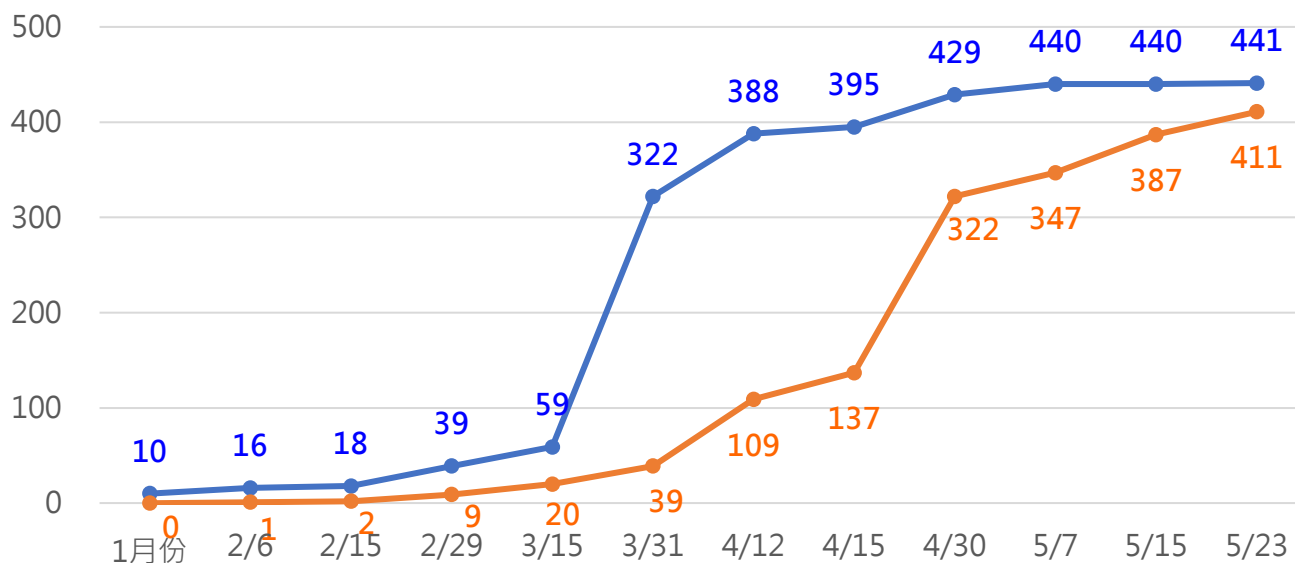

③ 新冠肺炎检验数据

检验
总计

送验
70,526

排除
69,545

确诊
441

昨日
新增

送验
190

排除
221

确诊
0

④ 新冠肺炎确诊、解隔离人数表

确诊人数

441 ▲ 0

解隔离人数

411 ▲ 3

住院人数

23 ▼ 3

死亡人数

7 ▲ 0

—●— 确诊 —●— 解隔离

数据截至05/23