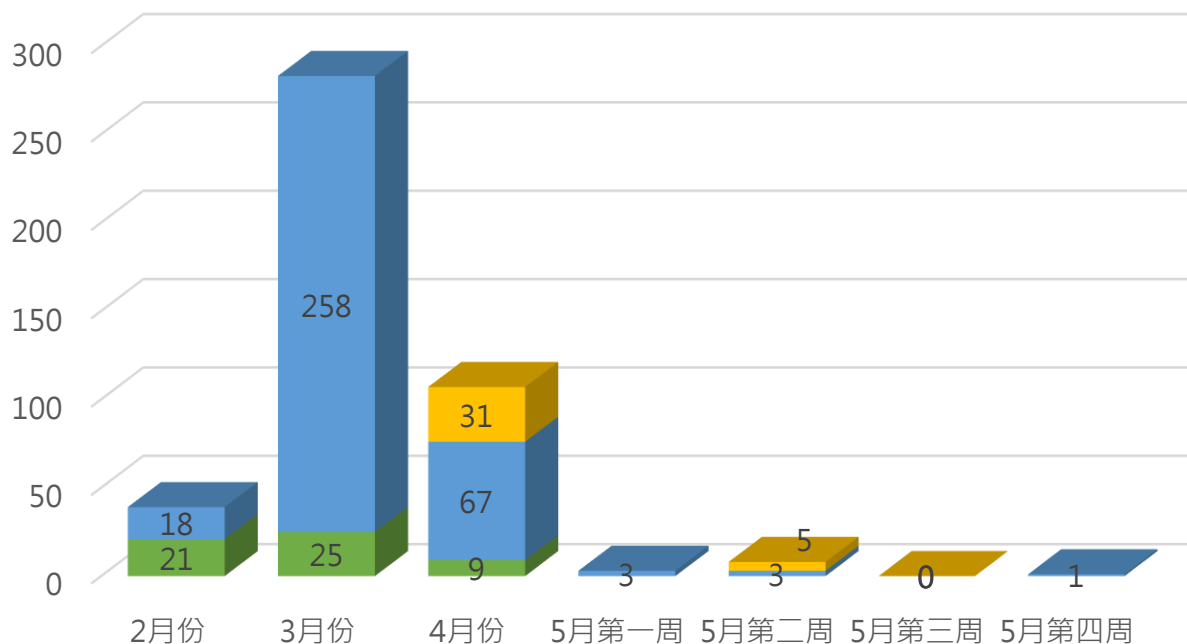

住院人数

23 ▼ 3

死亡人数

7 ▲ 0

—●— 确诊 —●— 解隔离

数据截至05/23

⑤ 新冠肺炎病例数周表 总计441例

■ 本土病例 ■ 境外移入 ■ 敦睦远训支队

(周次算法：每个星期日为该周首日)

⑥ 新冠肺炎病例来源统计总表 累计441例

■ 總病例数